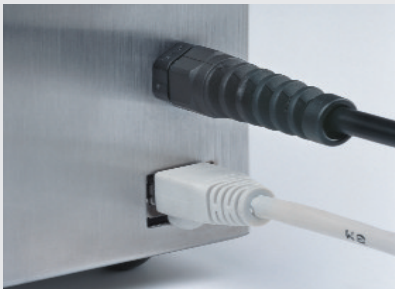

Gastronomiesysteme mit Zukunft

FD-3 Netzwerk Edelstahl Ferndrucker

Leistungsauszug/Eigenschaften

- Anschluss an alle Kassenmodelle der S-500 Serie
- Schnelles Nadeldruckwerk
- Lange Farbbandlebensdauer
- Verschiedene Bon-Arten wie Kettenbon, Einzelbon, Aufrechnungsbon, Doppelbon etc.
- Als Bon-/Rechnungs-Drucker für Modular-Kassen der S-500 Serie und das Full-Touch Order Handy S-580 einsetzbar
- Ethernet Netzwerk Schnittstelle zum direkten Anschluss an eine strukturierte CAT 5 Verkabelung
- Mit integrierter USV zur Datenpufferung
- Intelligente Druckauftragsverwaltung
- Komfortable Programmierung über den SCHULTES IP-Device Manager
- Durch das Edelstahl-Gehäuse integriert sich der Drucker hervorragend in Küchen- und Tresenumgebungen

Technische Daten

Maße:	H 143 x B 165 x T 250
Gewicht:	3,8 kg
Anschlußwert:	230/50Hz
Leistungsaufnahme:	max. 70 W

Schultes Microcomputer Vertriebs GmbH & Co. KG
Bayreuther Straße 50 b · 42115 Wuppertal
Tel.: 02 02/3 89 08-0 · Fax.: 02 02/3 89 08-10
E-Mail: vertrieb@schultesonline.de
www.schultesonline.de

Irrtum und Änderungen vorbehalten

Ihr Fachhändler:

Telefon / Fax 081 284 27 24 / 87
www.frehnertec.ch